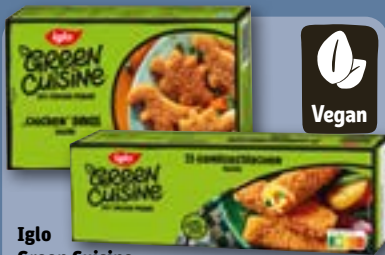

**Iglo
Green Cuisine
Vegane Chicken Dinos**
tiefgefroren,
je 250-g-Pckg.
(1 kg = 11.16)
**oder Green Cuisine
15 Gemüeststäbchen**
tiefgefroren,
je 426-g-Pckg.
(1 kg = 6.55)

**Aktion
2,79**