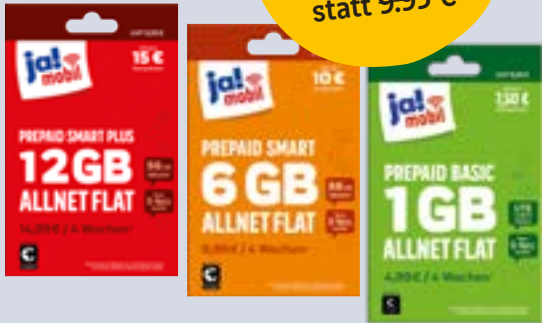

Tolle Preise gewinnen!\*\*

3 x iPhone 15  
3 x 500 € REWE Reisen Gutschein\*\*\*  
15 x 100 € REWE Geschenkkarte

\*Der Rabatt gilt vom 15.04. – 21.04.2024 auf alle Starter-Pakete der Marke ja! mobil. Abgabe nur in haushaltsüblichen Mengen.