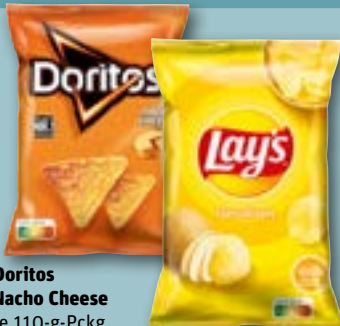

Doritos Nacho Cheese
je 110-g-Pckg.
(1 kg = 10.82)
oder Lay's Chips
gesalzen,
je 150-g-Pckg.
(1 kg = 7.93)

Knaller
1.19