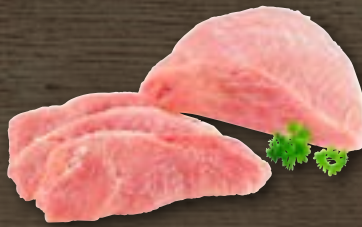

**Deutsche See
Garnelen-Pfännchen
»Knoblauch-Kräuter«**
aufgetaut,
je 150-g-Pckg.
(1 kg = 26.60)

Aktion
3.99

**Schweine-Schnitzel
oder -Braten**
aus dem Schinken,
Haltungsform 2,
je 1 kg

Aktion
7.99

**RibWorld
Bourbon BBQ
Spare Ribs**
schonend gegarte
Schweinerippchen in
Whiskey Marinade,
je 600-g-Pckg.
(1 kg = 12.95)