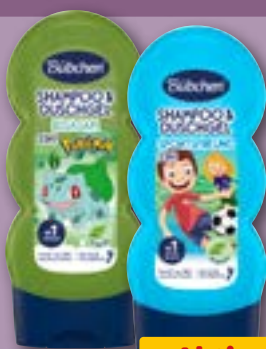

*04.2024. 1878 Bewertungen. Getestet wurde durch REWE Kunden, die auf Basis ihres Einkaufsverhaltens ausgewählt wurden.

25% Rabatt*
 beim Kauf von mind. zwei Always Produkten

1 Packung = 1 Spende
 >> rewe.de/glück

1 Packung = 1 Spende
 >> rewe.de/glück

Always Discreet Inkontinenz-Einlagen
 Long, je 10-St.-Pckg.
oder Discreet Inkontinenz-Einlagen
 Normal, je 12-St.-Pckg.

Knaller
2.99

Always Slipeinlagen daily protect
 Extra Long, je 40-St.-Pckg.
oder Slipeinlagen daily fresh
 Normal, je 56-St.-Pckg.

Knaller
2.59

*Gültig beim Kauf von mind. 2 x Always daily Slipeinlagen Big Pack oder Always Discreet Inkontinenzeinlagen. Keine Barauszahlung möglich. Rabatt wird an der Kasse abgezogen.

Bübchen Kinder Shampoo oder Wasch Gel
 je 400-ml-Fl./Spender (1 l = 6.98)

Aktion
2.79

Bübchen Shampoo & Duschgel
 versch. Sorten, je 230-ml-Fl. (1 l = 6.91)

Aktion
1.59

Hipp Feuchttücher
 Zart Pflegend, je 4 x 48-St.-Pckg.
oder Feuchttücher Ultra Sensitiv, je 5 x 48-St.-Pckg.

Aktion
4.29