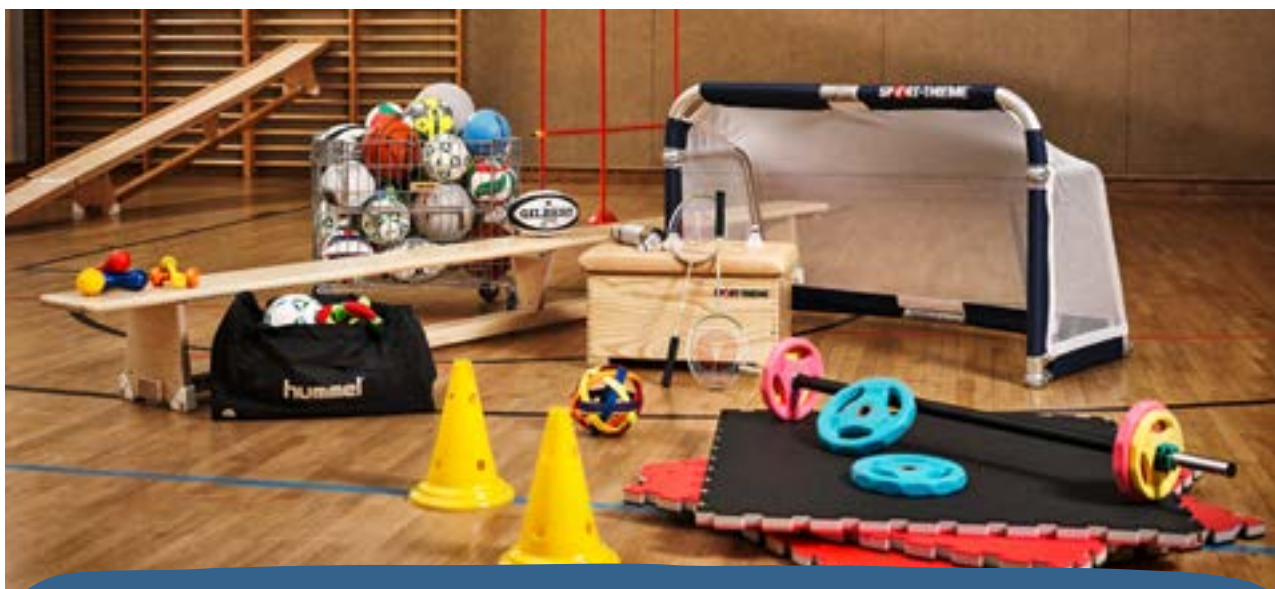

Sport vereint.

Jeder Vereinschein zählt!

Mehr zur Aktion